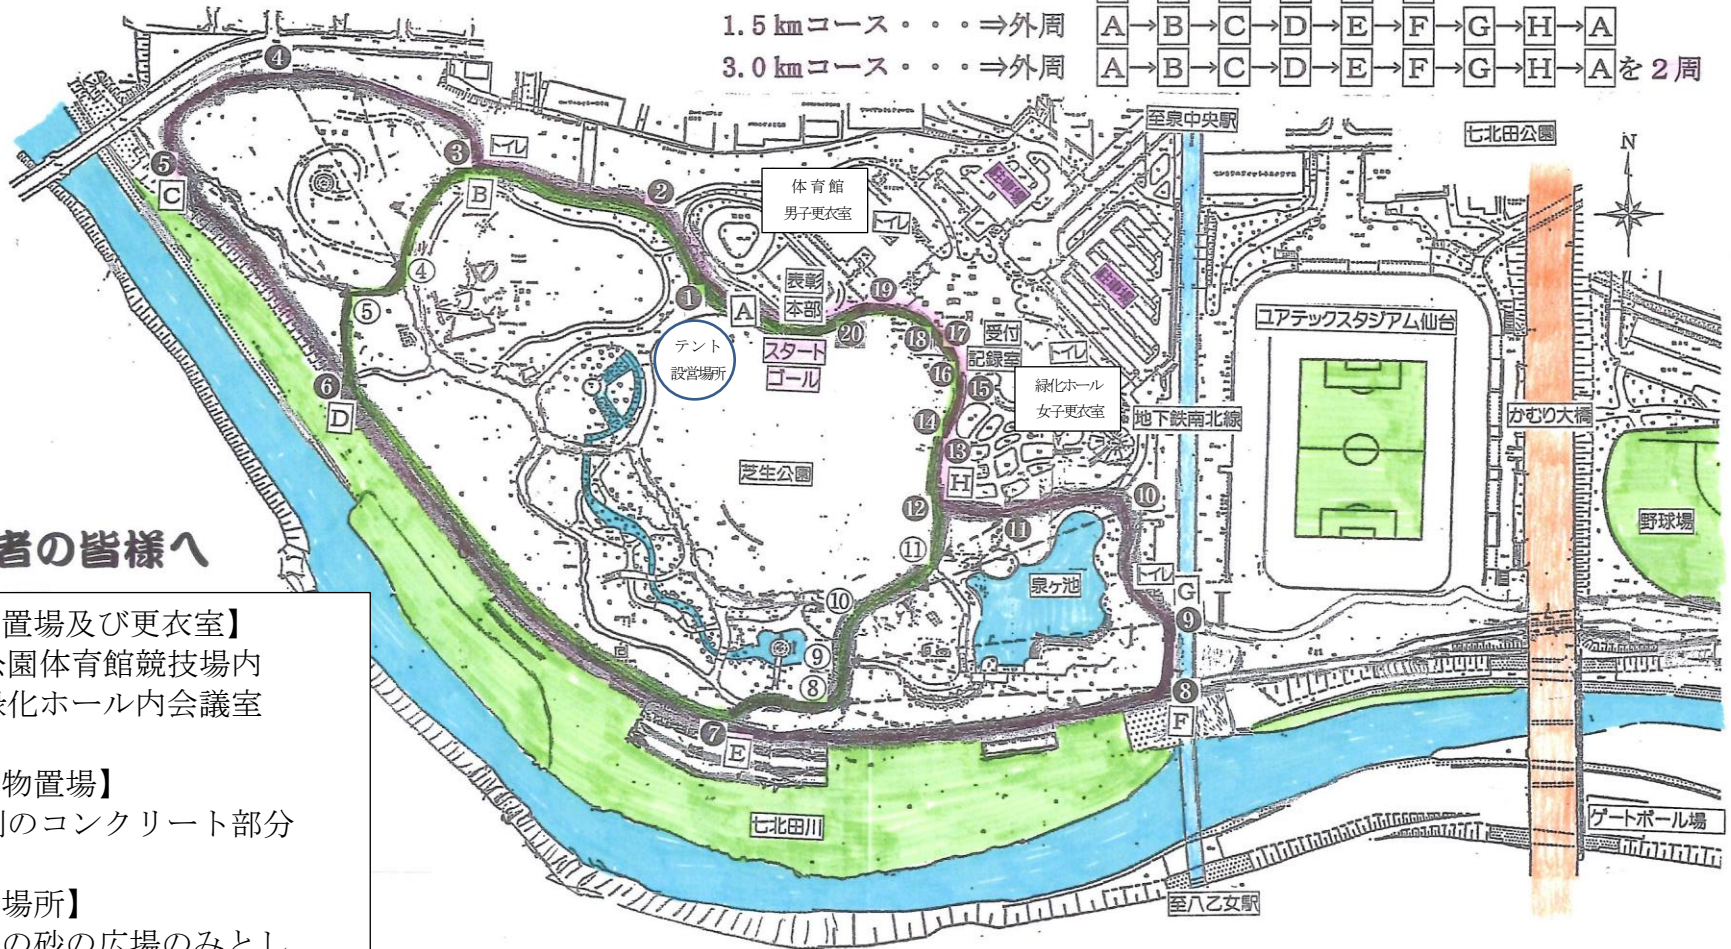

【 泉区民クロスカントリー大会 コース図 】

《七北田公園》

(1. 0km内周・1.5km外周の周回コース)

- 1.0 kmコース・・・⇒内周
- 1.5 kmコース・・・⇒外周
- 3.0 kmコース・・・⇒外周

公園利用者の皆様へ

【選手の荷物置場及び更衣室】

- 〔男子〕公園体育館競技場内
- 〔女子〕緑化ホール内会議室

【その他、荷物置場】

体育館南側のコンクリート部分

【テント設営場所】

体育館南側の砂の広場のみとし、公園の芝生は設営禁止となります